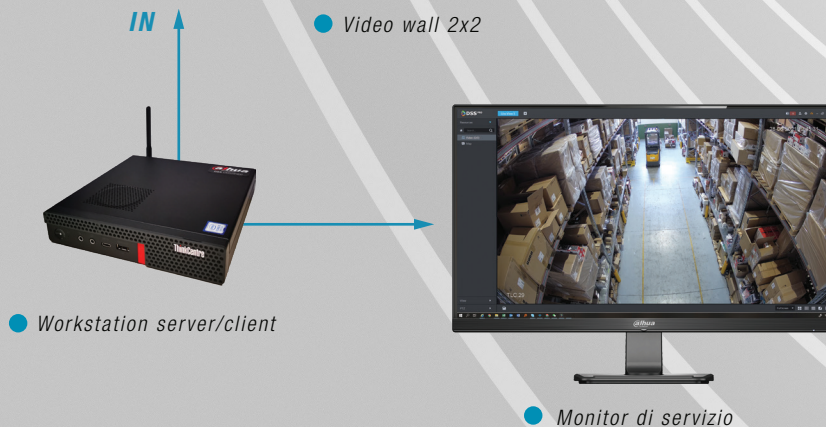

CONTROL ROOM

DISPLAY SOLUTION

SMALL MEDIUM BUSINESS SOLUTION

SECURITY

CONTROL ROOM DISPLAY SOLUTION

HDMI
Collegamento
tramite cavo HDMI

1 CONTROL ROOM CON DAISY-CHAIN VIDEO WALL

In questa configurazione i pannelli che compongono il Video wall sono connessi tra loro in cascata tramite cavi HDMI e vengono gestiti dalla Workstation - a cui può essere affiancato un monitor di servizio - come un unico display.

CARATTERISTICHE DELLA SOLUZIONE

Convenienza e semplicità di realizzazione

Il Video Wall è a tutti gli effetti un unico display della workstation, su cui è possibile proiettare qualsiasi contenuto trascinandolo al suo interno come avviene con qualsiasi display secondario

2

CONTROL ROOM CON VIDEO WALL, VIDEO DECODER E NBK / TABLET

In questa configurazione il Video wall viene gestito dalla tastiera e/o dalla Workstation attraverso il Video Decoder. Ciò permette di controllare i contenuti di ogni singolo display e avviare lo streaming con un drag and drop dal touch screen della tastiera, da cui si può assumere istantaneamente il controllo delle speed dome.

CARATTERISTICHE DELLA SOLUZIONE

Il Video Decoder assicura una gestione stabile ed efficiente del Video wall

La funzione di decoding è demandata al Video Decoder, la workstation impiega quindi risorse limitate