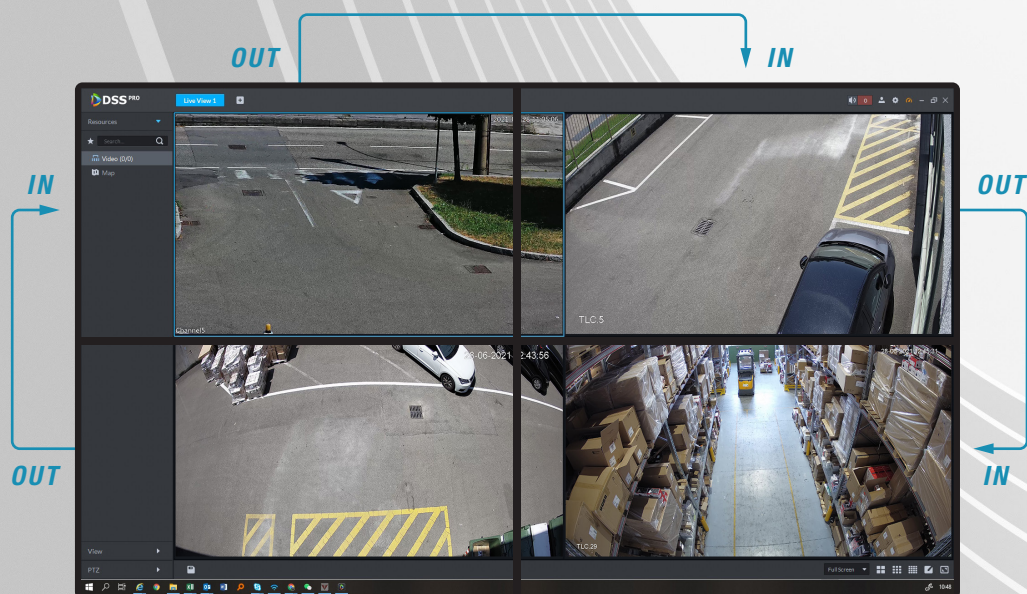

CONTROL ROOM

DISPLAY SOLUTION

SMALL MEDIUM BUSINESS SOLUTION

SECURITY

CONTROL ROOM DISPLAY SOLUTION

HDMI
Collegamento
tramite cavo HDMI

1 CONTROL ROOM CON DAISY-CHAIN VIDEO WALL

In questa configurazione i pannelli che compongono il Video wall sono connessi tra loro in cascata tramite cavi HDMI e vengono gestiti dalla Workstation - a cui può essere affiancato un monitor di servizio - come un unico display.

CARATTERISTICHE DELLA SOLUZIONE

Convenienza e semplicità di realizzazione

Il Video Wall è a tutti gli effetti un unico display della workstation, su cui è possibile proiettare qualsiasi contenuto trascinandolo al suo interno come avviene con qualsiasi display secondario

2

CONTROL ROOM CON VIDEO WALL, VIDEO DECODER E NBK / TABLET

In questa configurazione il Video wall viene gestito dalla tastiera e/o dalla Workstation attraverso il Video Decoder. Ciò permette di controllare i contenuti di ogni singolo display e avviare lo streaming con un drag and drop dal touch screen della tastiera, da cui si può assumere istantaneamente il controllo delle speed dome.

Per soddisfarla, Dahua ha progettato e realizzato insieme al suo partner DZ Engineering un **video wall da 12 m², espandibile** fino a 18, con **struttura autoportante push & pull**, il primo al mondo marchiato Dahua con questa configurazione. In cabina di regia, invece, la gestione è stata affidata a una matrice video estremamente flessibile, capace di ricevere le immagini, decodificarle e metterle a disposizione della direzione gara a seconda delle necessità.